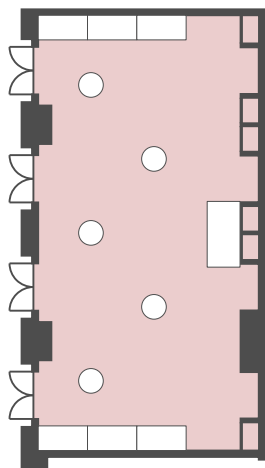

【小宴会場 霞・暁 使用例】

[シアター] 156名

[スクール] 81名

[会議] 48名

[正餐] 50名

[buffet] 70名

[スクール 1/2] 36名

[会議 1/2] 24名

[正餐 1/4] 10名

[シアター 1/4] 35名

[スクール 1/4] 9名

[会議 1/4] 18名

[シアター 3/4] 108名

[スクール 3/4] 54名

[会議 3/4] 36名

[buffet 3/4] 50名