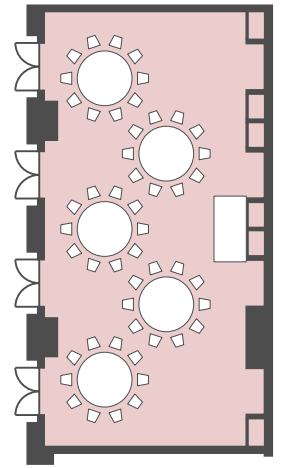

【小宴会場 霞・暁 使用例】

[シアター] 156名

[スクール] 81名

[会議] 48名

[正餐] 50名

[buffet] 70名

[スクール 1/2] 36名

[会議 1/2] 24名

[正餐 1/4] 10名

[シアター 1/4] 35名

[スクール 1/4] 9名

[会議 1/4] 18名

[シアター 3/4] 108名

[スクール 3/4] 54名

[会議 3/4] 36名

[buffet 3/4] 50名