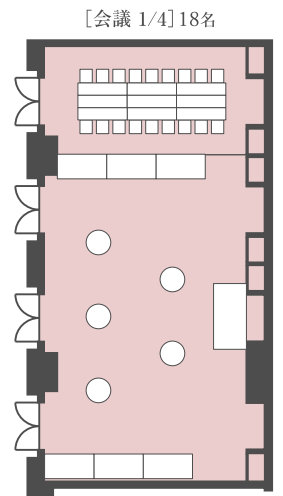

【小宴会場 霞・暁 使用例】

[シアター] 156名

[スクール] 81名

[会議] 48名

[正餐] 50名

[buffet] 70名

[スクール 1/2] 36名

[会議 1/2] 24名

[正餐 1/4] 10名

[シアター 1/4] 35名

[スクール 1/4] 9名

[会議 1/4] 18名

[シアター 3/4] 108名

[スクール 3/4] 54名

[会議 3/4] 36名

[buffet 3/4] 50名