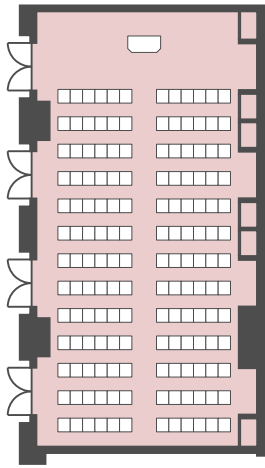

【小宴会場 霞・暁 使用例】

[シアター] 156名

[スクール] 81名

[会議] 48名

[正餐] 50名

[buffet] 70名

[スクール 1/2] 36名

[会議 1/2] 24名

[正餐 1/4] 10名

[シアター 1/4] 35名

[スクール 1/4] 9名

[会議 1/4] 18名

[シアター 3/4] 108名

[スクール 3/4] 54名

[会議 3/4] 36名

[buffet 3/4] 50名