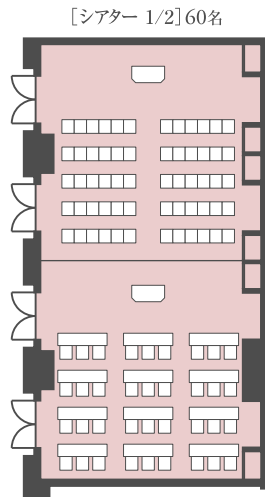

【小宴会場 霞・暁 使用例】

[シアター] 156名

[スクール] 81名

[会議] 48名

[正餐] 50名

[buffet] 70名

[スクール 1/2] 36名

[会議 1/2] 24名

[正餐 1/4] 10名

[シアター 1/4] 35名

[スクール 1/4] 9名

[会議 1/4] 18名

[シアター 3/4] 108名

[スクール 3/4] 54名

[会議 3/4] 36名

[buffet 3/4] 50名