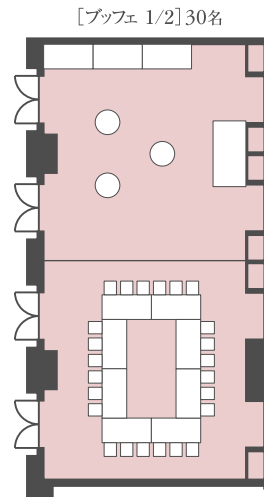

【小宴会場 霞・暁 使用例】

[シアター] 156名

[スクール] 81名

[会議] 48名

[正餐] 50名

[buffet] 70名

[スクール 1/2] 36名

[会議 1/2] 24名

[正餐 1/4] 10名

[シアター 1/4] 35名

[スクール 1/4] 9名

[会議 1/4] 18名

[シアター 3/4] 108名

[スクール 3/4] 54名

[会議 3/4] 36名

[buffet 3/4] 50名