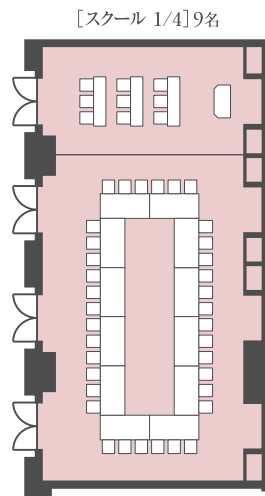

【小宴会場 霞・暁 使用例】

[シアター] 156名

[スクール] 81名

[会議] 48名

[正餐] 50名

[buffet] 70名

[スクール 1/2] 36名

[会議 1/2] 24名

[正餐 1/4] 10名

[シアター 1/4] 35名

[スクール 1/4] 9名

[会議 1/4] 18名

[シアター 3/4] 108名

[スクール 3/4] 54名

[会議 3/4] 36名

[buffet 3/4] 50名