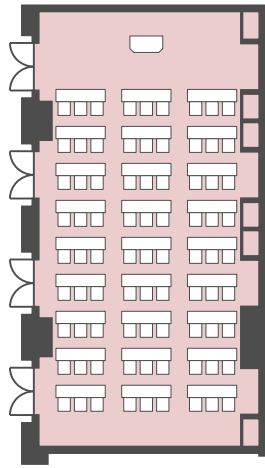

【小宴会場 霞・暁 使用例】

[シアター] 156名

[スクール] 81名

[会議] 48名

[正餐] 50名

[buffet] 70名

[スクール 1/2] 36名

[会議 1/2] 24名

[正餐 1/4] 10名

[シアター 1/4] 35名

[スクール 1/4] 9名

[会議 1/4] 18名

[シアター 3/4] 108名

[スクール 3/4] 54名

[会議 3/4] 36名

[buffet 3/4] 50名