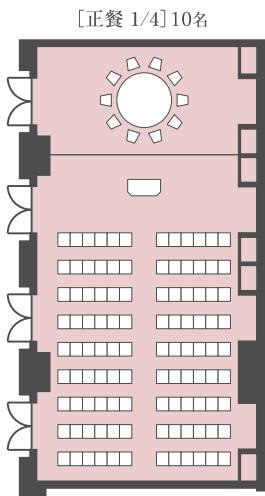

【小宴会場 霞・暁 使用例】

[シアター] 156名

[スクール] 81名

[会議] 48名

[正餐] 50名

[buffet] 70名

[スクール 1/2] 36名

[会議 1/2] 24名

[正餐 1/4] 10名

[シアター 1/4] 35名

[スクール 1/4] 9名

[会議 1/4] 18名

[シアター 3/4] 108名

[スクール 3/4] 54名

[会議 3/4] 36名

[buffet 3/4] 50名