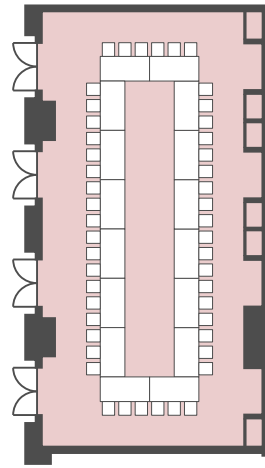

【小宴会場 霞・暁 使用例】

[シアター] 156名

[スクール] 81名

[会議] 48名

[正餐] 50名

[buffet] 70名

[スクール 1/2] 36名

[会議 1/2] 24名

[正餐 1/4] 10名

[シアター 1/4] 35名

[スクール 1/4] 9名

[会議 1/4] 18名

[シアター 3/4] 108名

[スクール 3/4] 54名

[会議 3/4] 36名

[buffet 3/4] 50名