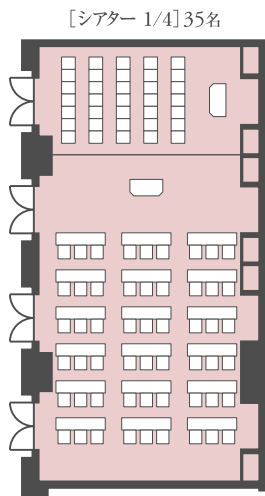

【小宴会場 霞・暁 使用例】

[シアター] 156名

[スクール] 81名

[会議] 48名

[正餐] 50名

[buffet] 70名

[スクール 1/2] 36名

[会議 1/2] 24名

[正餐 1/4] 10名

[シアター 1/4] 35名

[スクール 1/4] 9名

[会議 1/4] 18名

[シアター 3/4] 108名

[スクール 3/4] 54名

[会議 3/4] 36名

[buffet 3/4] 50名